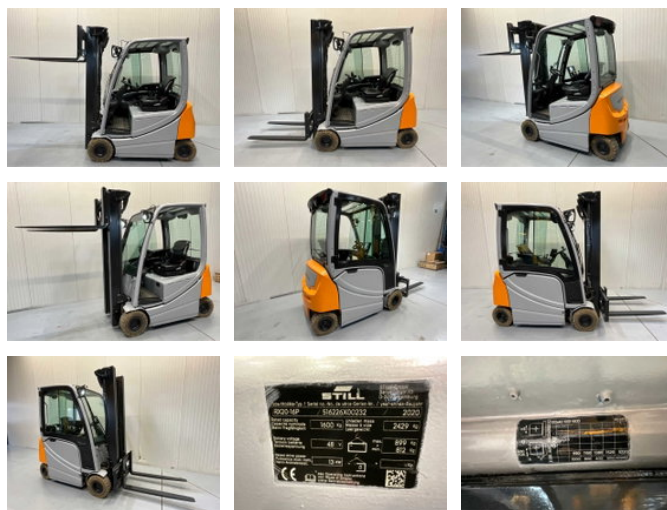

Still RX20-16P Triplex - Freelift - Sideshift

Caractéristiques générales

Marque	Still
Sous-catégorie	Chariot élévateur
Année de construction	2020
Heures affichées	9160
Condition	Utilisé
Référence	V3062

Propriétés

Longueur	330cm
Largeur	115cm
Capacité de levage maximale	1.600kg
Hauteur de levage	530cm
Type de mât	Triplex
Hauteur de dégagement	226cm

Still RX20-16P Triplex - Freelift - Sideshift

Accessoires