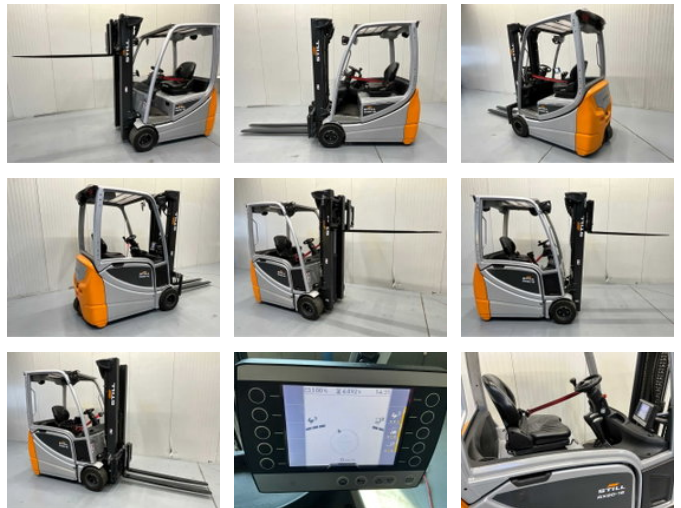

Still RX20-18 Triplex - Freelift - Sideshift

Caractéristiques générales

Marque	Still
Sous-catégorie	Chariot élévateur
Année de construction	2019
Heures affichées	4892
Condition	Utilisé
Référence	V3055

Propriétés

Poids unique	3.379kg
Longueur	340cm
Largeur	120cm
Capacité de levage maximale	1.800kg
Hauteur de levage	483cm
Type de mât	Triplex
Hauteur de dégagement	215cm

Still RX20-18 Triplex - Freelift - Sideshift