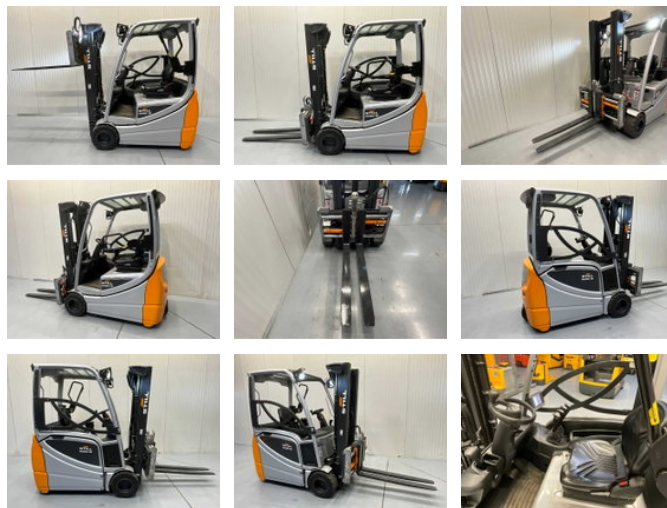

## Still RX20-18 Triplex - Vorkenversteller - Freelift - Sideshift

### Caractéristiques générales

Marque	Still
Sous-catégorie	Chariot élévateur
Année de construction	2019
Heures affichées	6016
Condition	Utilisé
Référence	V3057

### Propriétés

Poids unique	3.337kg
Longueur	330cm
Largeur	120cm
Capacité de levage maximale	1.800kg
Hauteur de levage	447cm
Type de mât	Triplex