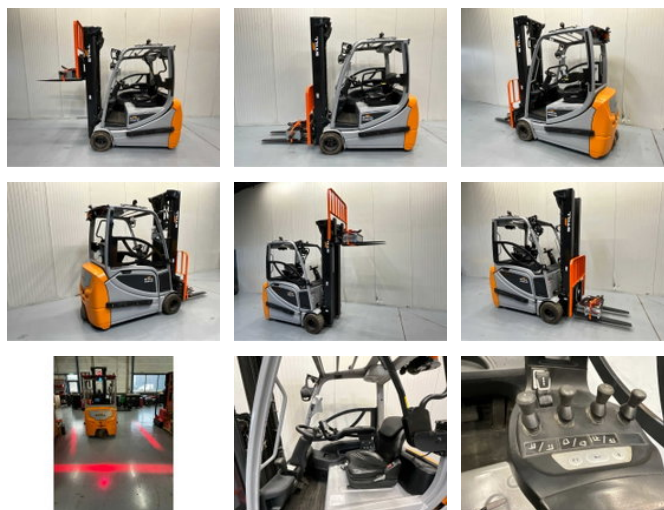

Still RX20-20 Triplex - Freelift - Sideshift

Caractéristiques générales

Marque	Still
Sous-catégorie	Chariot élévateur
Année de construction	2020
Heures affichées	6494
Condition	Utilisé
Référence	V3058

Propriétés

Poids unique	3.869kg
Longueur	310cm
Largeur	120cm
Capacité de levage maximale	2.000kg
Hauteur de levage	570cm
Type de mât	Triplex
Hauteur de dégagement	245cm

Still RX20-20 Triplex - Freelift - Sideshift