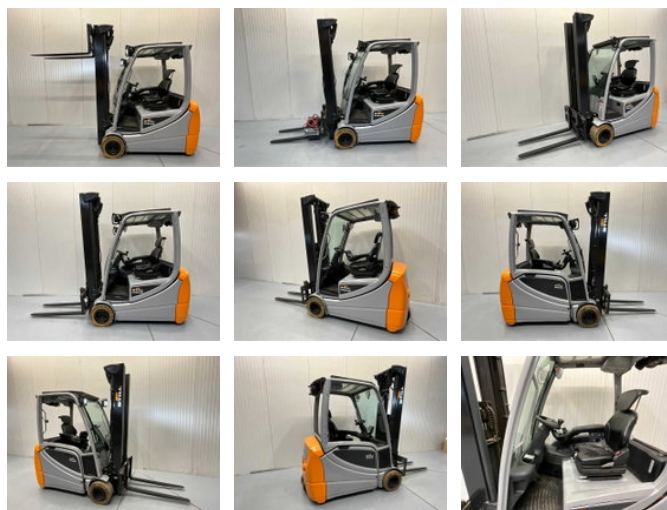

Still RX20-20 Triplex - Freelift - Sideshift - Acculader

Caractéristiques générales

Marque	Still
Sous-catégorie	Chariot élévateur
Année de construction	2019
Heures affichées	9028
Condition	Utilisé
Référence	V3049

Propriétés

Poids unique	3.804kg
Longueur	320cm
Largeur	120cm
Capacité de levage maximale	2.000kg
Hauteur de levage	560cm
Type de mât	Triplex

Still RX20-20 Triplex - Freelift - Sideshift - Acculader

Accessoires