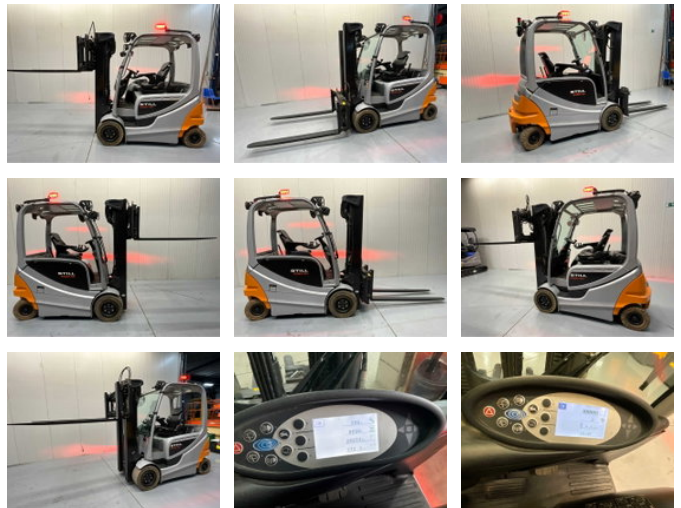

Still RX60-30 Triplex - Vorkensteller - Freelift - Sideshift

Caractéristiques générales

Marque	Still
Sous-catégorie	Chariot élévateur
Année de construction	2019
Heures affichées	8026
Condition	Utilisé
Référence	V3053

Propriétés

Poids unique	5.452kg
Longueur	420cm
Largeur	120cm
Cabine	Semi-ouvert
Capacité de levage maximale	3.000kg
Hauteur de levage	480cm
Type de mât	Triplex
Hauteur de dégagement	230cm

Still RX60-30 Triplex - Vorkensteller - Freelift - Sideshift