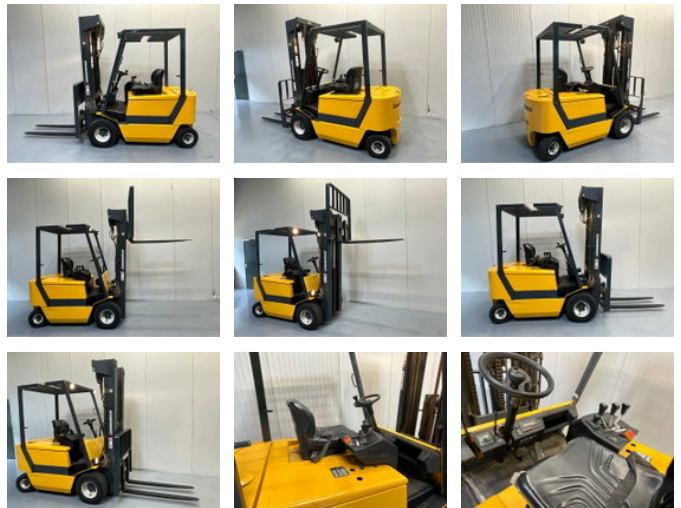

Jungheinrich EFG 4025 - Triplex - Freelift - Sideshift

Algemene kenmerken

Merk	Jungheinrich
Subcategorie	Vorkheftruck
Conditie	Gebruikt
Referentie	V3130

Eigenschappen

Lengte	360cm
Breedte	125cm
Cabine	Open
Max. hefcapaciteit	2.500kg
Hefhoogte	560cm
Mast type	Triplex

Jungheinrich EFG 4025 - Triplex - Freelift - Sideshift

Accessoires