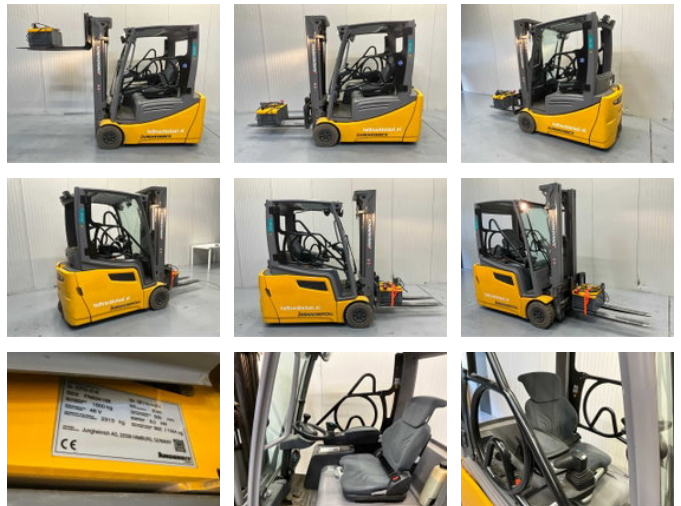

Jungheinrich EFG216 Triplex - Freelift - Sideshift - Acculader

Algemene kenmerken

Merk	Jungheinrich
Subcategorie	Vorkheftruck
Bouwjaar	2020
Conditie	Gebruikt
Referentie	V3099

Eigenschappen

Ledig gewicht	3.407kg
Lengte	330cm
Breedte	115cm
Max. hefcapaciteit	1.600kg
Hefhoogte	485cm
Mast type	Triplex
Doorrijhoogte	215cm

Jungheinrich EFG216 Triplex - Freelift - Sideshift - Acculader

Accessoires