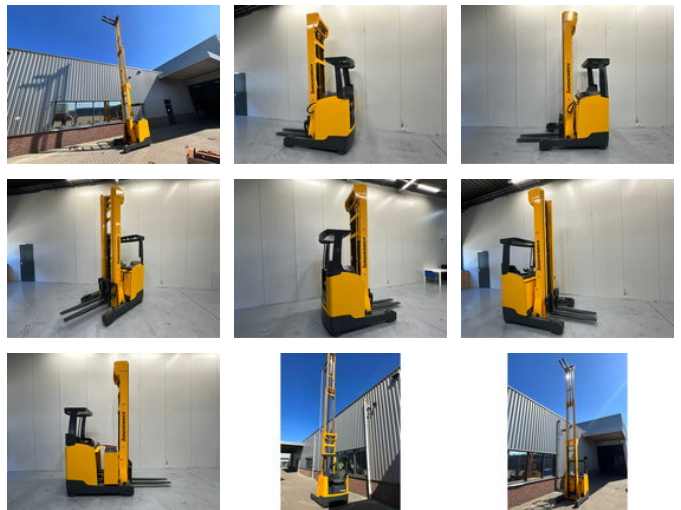

# Jungheinrich Reachtruck ETV 214 - 8,7M - Triplex - Freelift - Sideshift

## Algemene kenmerken

Merk	Jungheinrich
Subcategorie	Reachtruck
Bouwjaar	2013
Afgelezen urenstand	7540
Conditie	Gebruikt
Referentie	V3148

## Eigenschappen

Ledig gewicht	3.601kg
Lengte	300cm
Breedte	128cm
Max. hefcapaciteit	1.400kg
Hefhoogte	8.720mm
Doorrijhoogte	350cm

# Jungheinrich Reachtruck ETV 214 - 8,7M - Triplex - Freelift - Sideshift

Accessoires