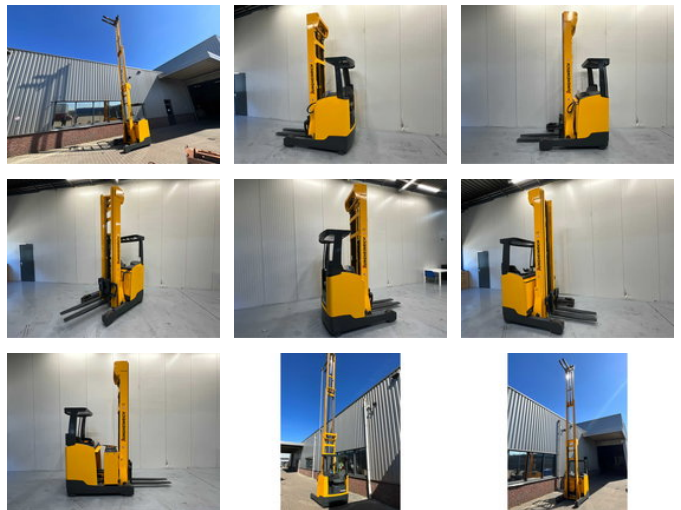

# Jungheinrich Reachtruck ETV 214 - Triplex - Freelift - Sideshift - 8,7M

## Algemene kenmerken

Merk	Jungheinrich
Subcategorie	Reachtruck
Bouwjaar	2013
Afgelezen urenstand	7540
Conditie	Gebruikt
Referentie	V3148

## Eigenschappen

Ledig gewicht	3.601kg
Lengte	300cm
Breedte	128cm
Max. hefcapaciteit	1.400kg
Hefhoogte	8.720mm
Doorrijhoogte	350cm

Jungheinrich Reachtruck ETV 214 - Triplex - Freelift - Sideshift -  
8,7M