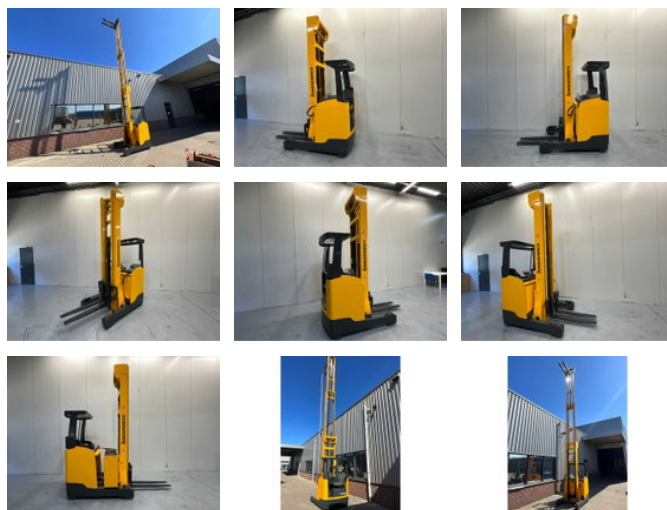

Jungheinrich Reachtruck ETV Triplex - Freelift - Sideshift

Algemene kenmerken

Merk	Jungheinrich
Subcategorie	Reachtruck
Bouwjaar	2013
Afgelezen urenstand	7540
Conditie	Gebruikt
Referentie	V3148

Eigenschappen

Ledig gewicht	3.601kg
Lengte	300cm
Breedte	128cm
Max. hefcapaciteit	1.400kg
Hefhoogte	8.720mm
Doorrijhoogte	350cm

Jungheinrich Reachtruck ETV Triplex - Freelift - Sideshift

Accessoires