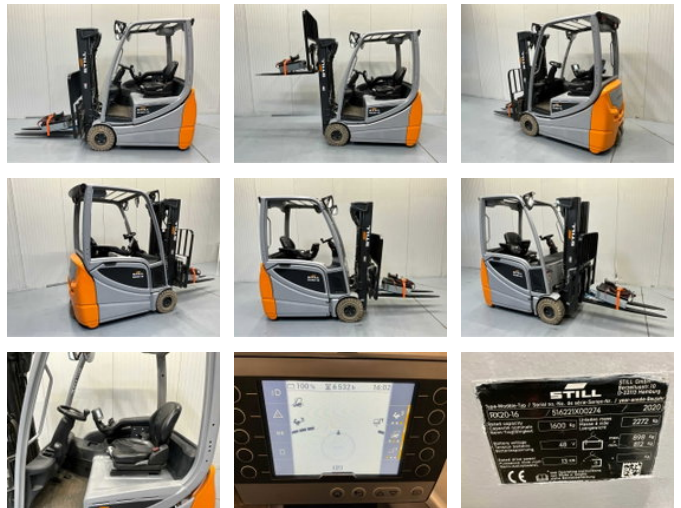

## Still RX20-16 Triplex - Freelift - Sideshift

### Eigenschappen

Ledig gewicht	3.170kg
Lengte	320cm
Breedte	120cm
Max. hefcapaciteit	1.600kg
Hefhoogte	432cm
Mast type	Triplex
Doorrijhoogte	210cm