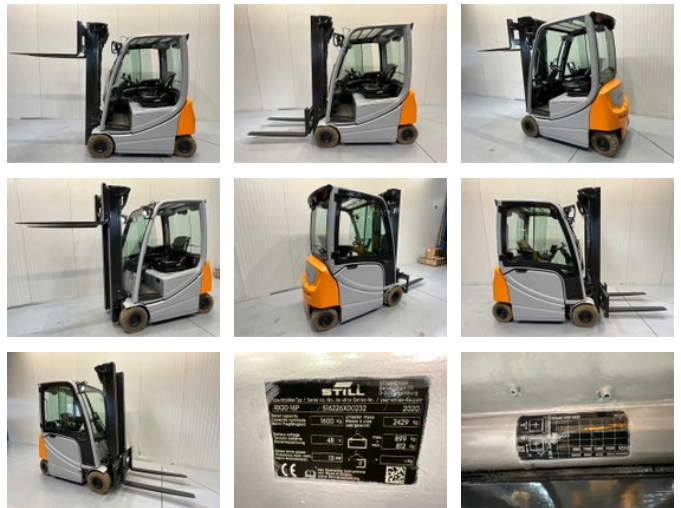

Still RX20-16P Triplex - Freelift - Sideshift

Algemene kenmerken

Merk	Still
Subcategorie	Vorkheftruck
Bouwjaar	2020
Afgelezen urenstand	9160
Conditie	Gebruikt
Referentie	V3062

Eigenschappen

Lengte	330cm
Breedte	115cm
Max. hefcapaciteit	1.600kg
Hefhoogte	530cm
Mast type	Triplex
Doorrijhoogte	226cm

Still RX20-16P Triplex - Freelift - Sideshift

Omschrijving

ruitenwissers voor en achter, bluespot

Accessoires