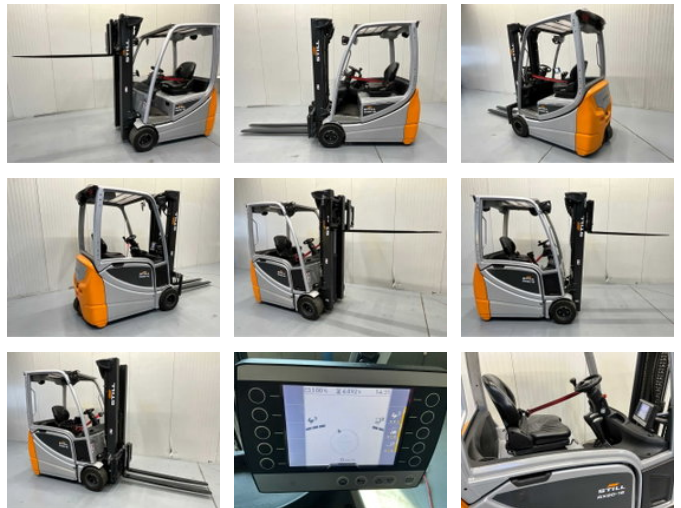

Still RX20-18 Triplex - Freelift - Sideshift

Algemene kenmerken

Merk	Still
Subcategorie	Vorkheftruck
Bouwjaar	2019
Afgelezen urenstand	4892
Conditie	Gebruikt
Referentie	V3055

Eigenschappen

Ledig gewicht	3.379kg
Lengte	340cm
Breedte	120cm
Max. hefcapaciteit	1.800kg
Hefhoogte	483cm
Mast type	Triplex
Doorrijhoogte	215cm

Still RX20-18 Triplex - Freelift - Sideshift

Omschrijving

Bluespot voor en achter

Accessoires