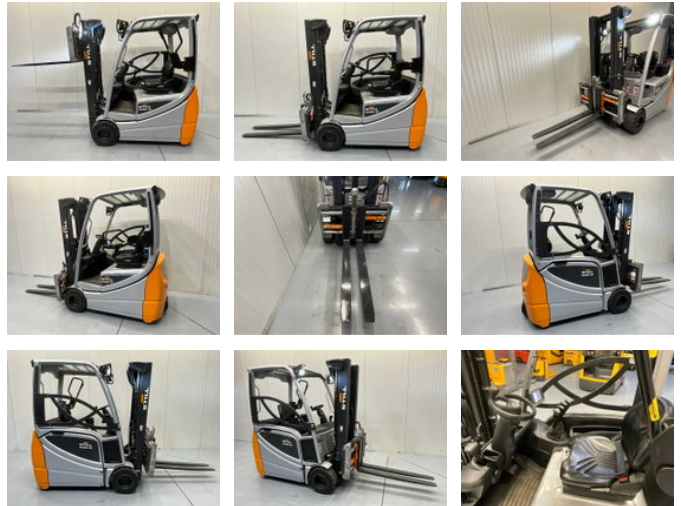

Still RX20-18 Triplex - Vorkenversteller - Freelift - Sideshift

Algemene kenmerken

Merk	Still
Subcategorie	Vorkheftruck
Bouwjaar	2019
Afgelezen urenstand	6016
Conditie	Gebruikt
Referentie	V3057

Eigenschappen

Ledig gewicht	3.337kg
Lengte	330cm
Breedte	120cm
Max. hefcapaciteit	1.800kg
Hefhoogte	447cm
Mast type	Triplex

Still RX20-18 Triplex - Vorkenversteller - Freelift - Sideshift

Omschrijving

EBLO veiligheidsdeur, werkverlichting