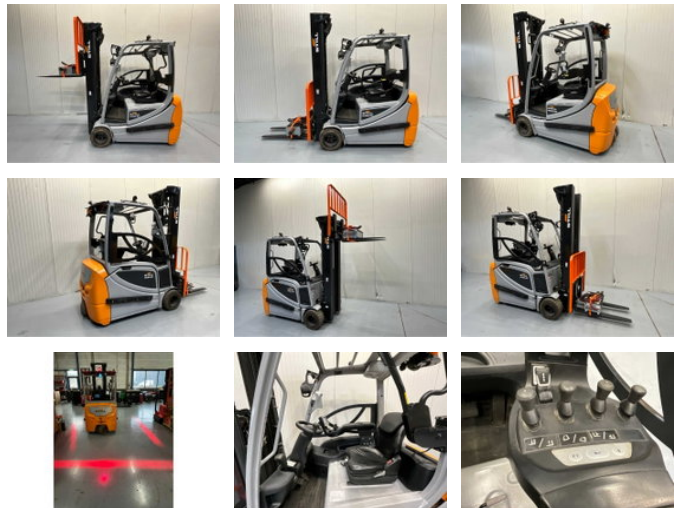

## Still RX20-20 Triplex - Freelift - Sideshift

### Eigenschappen

Ledig gewicht	3.869kg
Lengte	310cm
Breedte	120cm
Max. hefcapaciteit	2.000kg
Hefhoogte	570cm
Mast type	Triplex
Doorrijhoogte	245cm

# Still RX20-20 Triplex - Freelift - Sideshift

## Omschrijving

Bluespot voor en achter, redline zijkant en achter, 4e functie, automatisch vulsysteem accu