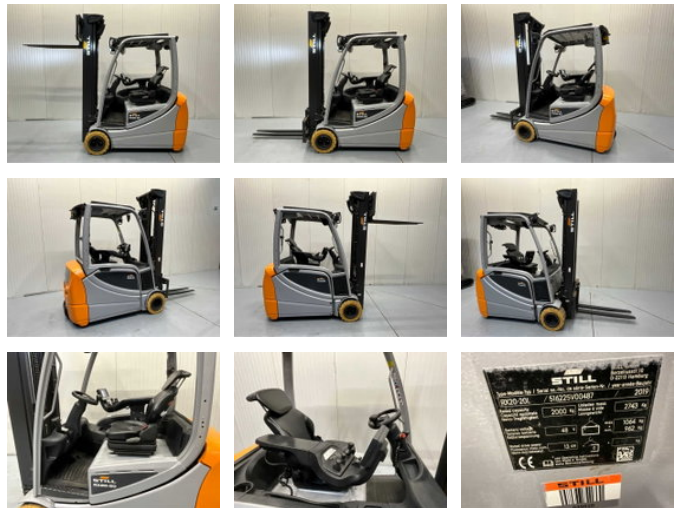

Still RX20-20 Triplex - Freelift - Sideshift

Algemene kenmerken

Merk	Still
Subcategorie	Vorkheftruck
Bouwjaar	2019
Afgelezen urenstand	9375
Conditie	Gebruikt
Referentie	V3050

Eigenschappen

Ledig gewicht	3.807kg
Lengte	330cm
Breedte	120cm
Max. hefcapaciteit	2.000kg
Hefhoogte	568cm
Mast type	Triplex
Doorrijhoogte	250cm

Still RX20-20 Triplex - Freelift - Sideshift

Omschrijving

Akoestisch waarschuwings signaal achteruit, bluespot.

Accessoires