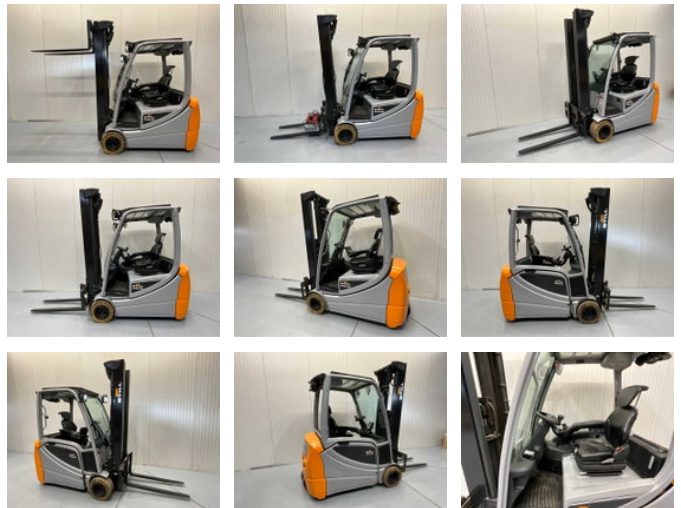

Still RX20-20 Triplex - Freelift - Sideshift - Acculader

Algemene kenmerken

Merk	Still
Subcategorie	Vorkheftruck
Bouwjaar	2019
Afgelezen urenstand	9028
Conditie	Gebruikt
Referentie	V3049

Eigenschappen

Ledig gewicht	3.804kg
Lengte	320cm
Breedte	120cm
Max. hefcapaciteit	2.000kg
Hefhoogte	560cm
Mast type	Triplex

Still RX20-20 Triplex - Freelift - Sideshift - Acculader

Omschrijving

Akoestisch waarschuwingssignaal, 4e functie, voor non marking banden, blue spot.

Accessoires