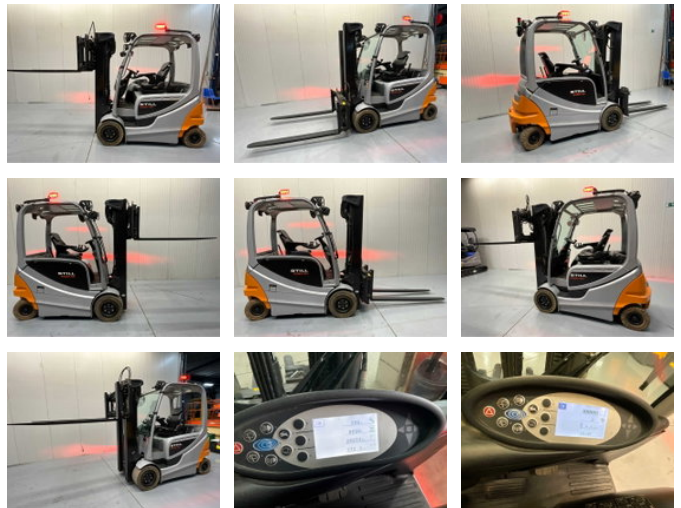

Still RX60-30 Triplex - Vorkensteller - Freelift - Sideshift

Algemene kenmerken

Merk	Still
Subcategorie	Vorkheftruck
Bouwjaar	2019
Afgelezen urenstand	8026
Conditie	Gebruikt
Referentie	V3053

Eigenschappen

Ledig gewicht	5.452kg
Lengte	420cm
Breedte	120cm
Cabine	Half open
Max. hefcapaciteit	3.000kg
Hefhoogte	480cm
Mast type	Triplex
Doorrijhoogte	230cm

Still RX60-30 Triplex - Vorkensteller - Freelift - Sideshift

Omschrijving

Rode lijnverlichting zijkanten - bluespot voor en achter

Accessoires