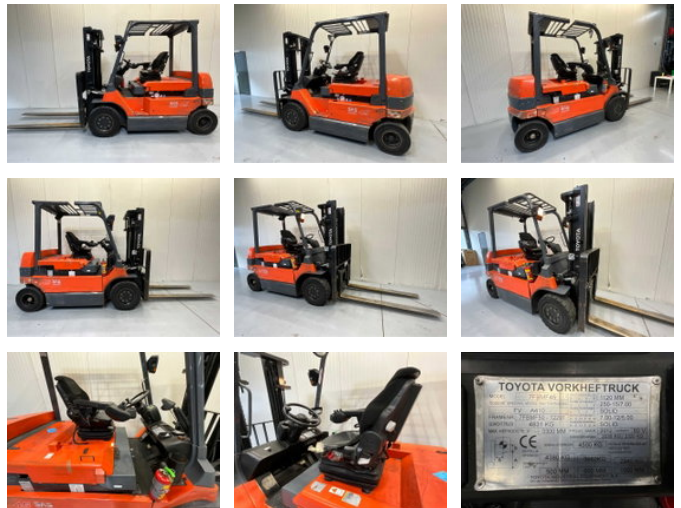

## Toyota 7FBMF45 Duplex - bluespot

### Algemene kenmerken

Merk	Toyota
Subcategorie	Vorkheftruck
Bouwjaar	2012
Conditie	Gebruikt
Referentie	V3182

### Eigenschappen

Lengte	500cm
Breedte	140cm
Cabine	Open
Max. hefcapaciteit	4.500kg
Hefhoogte	330cm
Mast type	Duplex
Doorrijhoogte	235cm