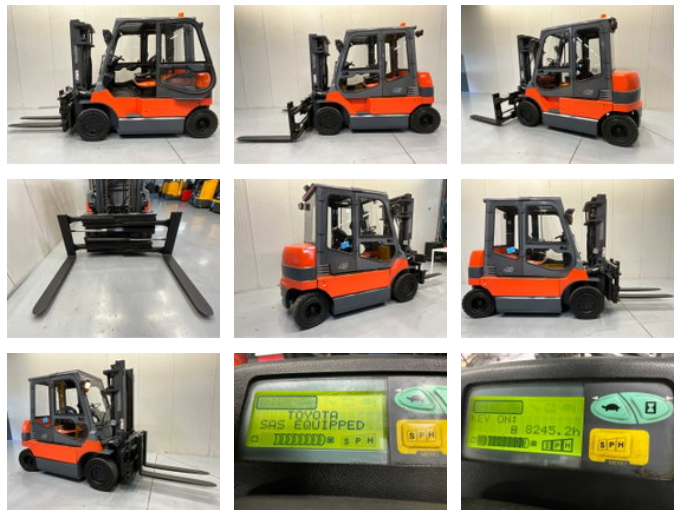

Toyota 7FBMF50 Duplex - Sideshift - Vorkenversteller tot buiten het vorkenbord

Algemene kenmerken

Merk	Toyota
Subcategorie	Vorkheftruck
Afgelezen urenstand	8245
Conditie	Gebruikt
Referentie	V3183

Eigenschappen

Lengte	440cm
Breedte	136cm
Cabine	Gesloten
Max. hefcapaciteit	4.500kg
Hefhoogte	330cm
Mast type	Duplex
Doorrijhoogte	230cm

Toyota 7FBMF50 Duplex - Sideshift - Vorkenversteller tot buiten het vorkenbord

Omschrijving

SAS veiligheidssysteem. Gesloten cabine, ruitenwisser voor, vorkenversteller tot buiten het vorkenbord, bluespot,

Accessoires